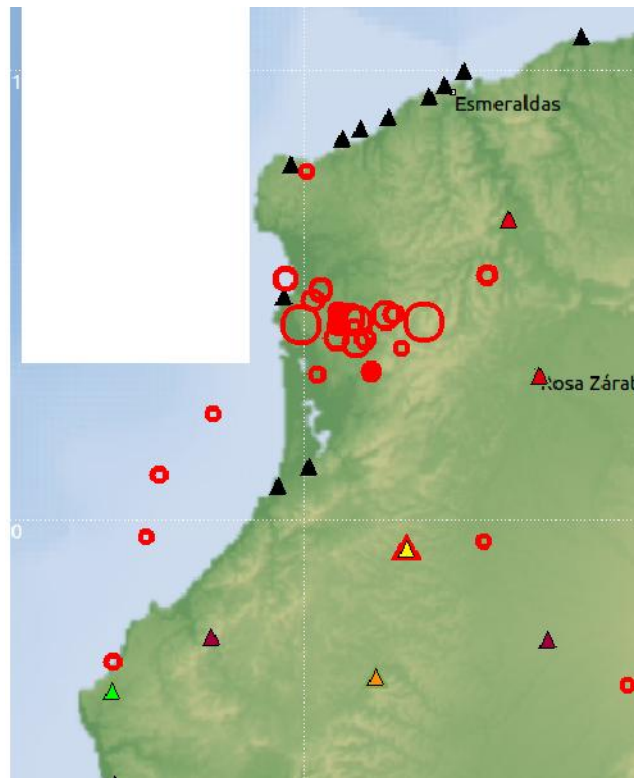

12H21 (TL)

El Instituto Geofísico informa que a las 11h46 (TL) se produjo un nuevo evento sísmico, que corresponde a una nueva réplica del sismo del 16 de abril. Este nuevo sismo tuvo magnitud de 6.8 con una profundidad de 15 km y se localizó al sur este de la población de Mompiche, similar a la ubicación del sismo de las 2h57 (TL) luego del sismo de 6.8 ocurrido a las 02:57 (TL), de hoy. Esta nueva réplica fue sentida en casi todo el Ecuador y hasta el momento no hay reporte de víctimas.

El número total de réplicas desde el sismo del 16 abril es de 1513 y desde el sismo de hoy en la madrugada se ha registrado 25 eventos.

En la figura 1 se muestra la ubicación de las réplicas desde las 2h57 incluido el sismo de las 11h46. En la figura 2 se muestra la distribución de intensidades correspondiente al evento de las 11h46 (TL), basado en las aceleraciones registradas en los equipos acelerográficos.

Figura 2. Mapa de intensidades determinado con los instrumentos.

AA