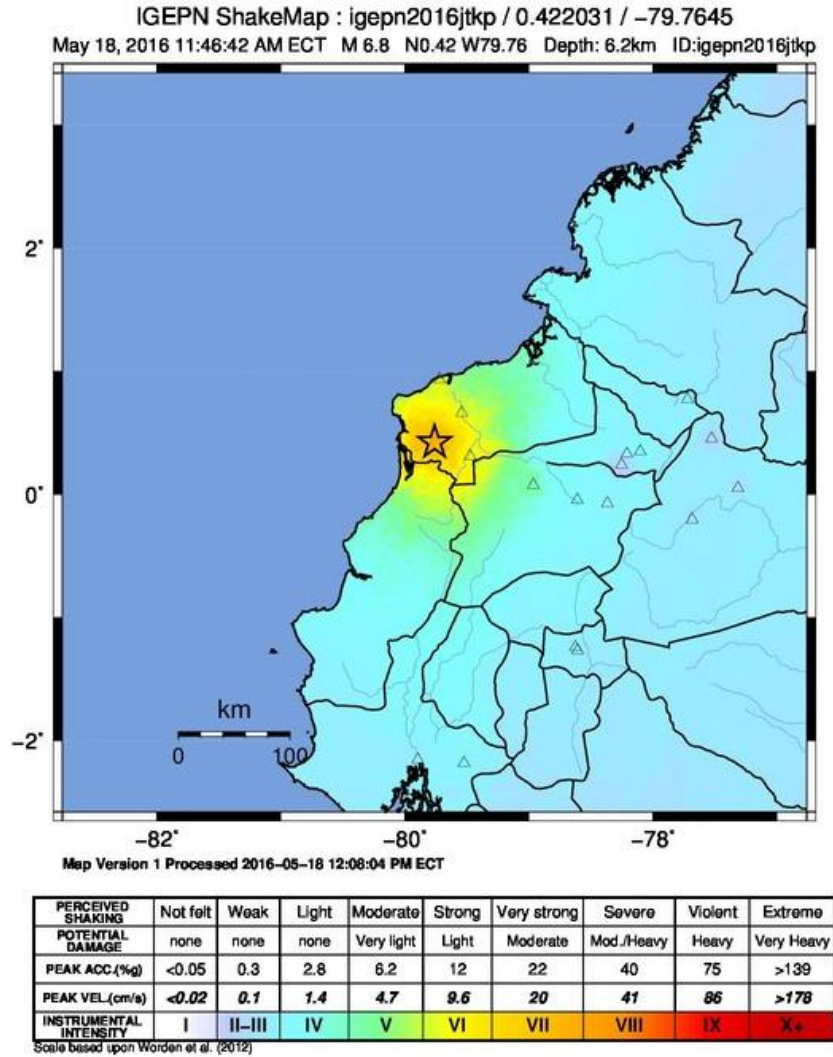

12H21 (TL)

El Instituto Geofísico informa que a las 11h46 (TL) se produjo un nuevo evento sísmico, que corresponde a una nueva réplica del sismo del 16 de abril. Este nuevo sismo tuvo magnitud de 6.8 con una profundidad de 15 km y se localizó al sur este de la población de Mompiche, similar a la ubicación del sismo de las 2h57 (TL) luego del sismo de 6.8 ocurrido a las 02:57 (TL), de hoy. Esta nueva réplica fue sentida en casi todo el Ecuador y hasta el momento no hay reporte de víctimas.

El número total de réplicas desde el sismo del 16 abril es de 1513 y desde el sismo de hoy en la madrugada se ha registrado 25 eventos.

En la figura 1 se muestra la ubicación de las réplicas desde las 2h57 incluido el sismo de las 11h46. En la figura 2 se muestra la distribución de intensidades correspondiente al evento de las 11h46 (TL), basado en las aceleraciones registradas en los equipos acelerográficos.

Figura 2. Mapa de intensidades determinado con los instrumentos.

AA