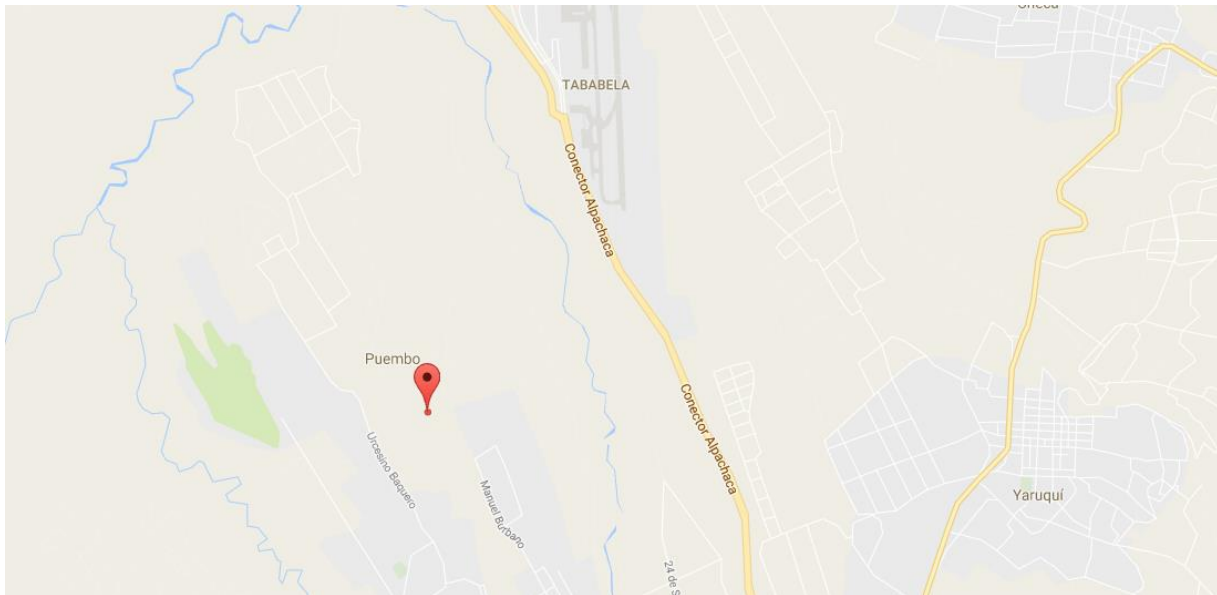

### **SISMO EN PUEMBO**

19 de Agosto del 2016

El día de hoy a las 23h47 TL se registró un sismo de magnitud 2.6 de profundidad de 7km, localizado en Puembo, el evento fue sentido en varios sectores del Distrito Metropolitano de Quito. Este evento es considerado una **réplica** del sismo de magnitud 4.7 generado en la misma zona el día 8 de Agosto del presente año.

**Figura 1.** Localización del evento