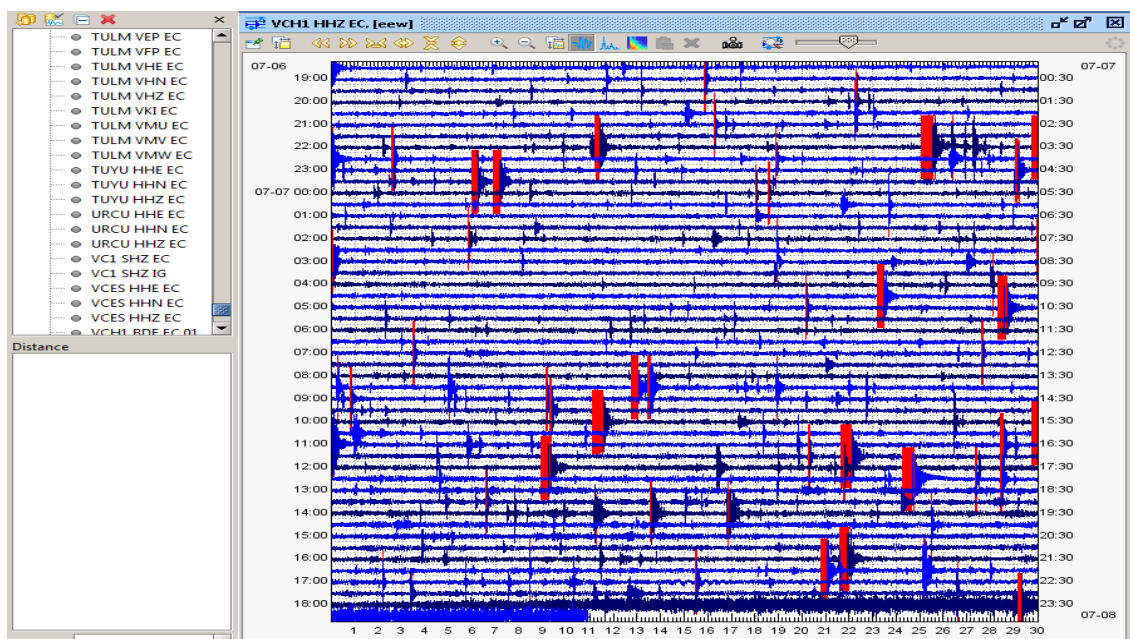

Informe Especial N° 13 – 2018

Volcán Sierra Negra, Islas Galápagos

Episodio de tremor en el volcán Sierra Negra

Quito, 07 de julio de 2018

A partir de las 17:00 Tiempo Galápagos (Tiempo del Ecuador +1 h), se registra una señal sísmica de tremor en el volcán Sierra Negra. Este tipo de señales son precursoras de una actividad eruptiva.

El IGEPN continúa la vigilancia en el caso de que un proceso eruptivo se inicie.

Figura: Sismograma de la estación VCH1 localizada en borde del volcán Sierra Negra, que muestra señal de tremor desde las 17h00 Tiempo Galápagos.